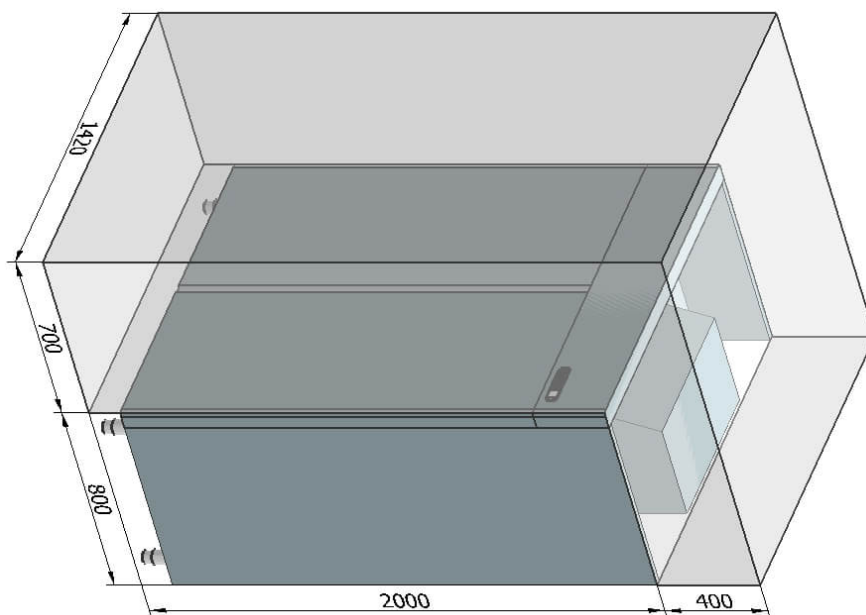

Technický list

Vlastnosti produktu

Skříň chladicí/mrazicí 2x 280 l, dvoudveřová GN 2/1, nerez

Model	Sap kód	00006515
LM 2350	Skupina artiklů	Skříň chladicí a mrazicí

- Velikost GN / EN zařízení [mm]: GN 2/1
- Objem komory [l]: 560
- Tloušťka izolace [mm]: 70
- Typ ovládání: Digitální
- Vnitřní osvětlení: Ano
- Zámek dveří: Ano
- Automatické odmrazování: Ano

Sap kód	00006515	Objem komory [l]	560
Šířka netto [mm]	710	Objem brutto [m3]	1.339
Hloubka netto [mm]	800	Objem netto [m3]	1.136
Výška netto [mm]	2000	Počet GN / EN zařízení	4
Hmotnost netto [kg]	180.00	Velikost GN / EN zařízení [mm]	GN 2/1
Příkon elektrický [kW]	0.720	Chladivo	R290
Napájení	230 V / 1N - 50 Hz	Klimatická třída	5
Energetická třída	D		

Technický list

Technický výkres

Skříň chladicí/mrazicí 2x 280 l, dvoudveřová GN 2/1, nerez

Model	Sap kód	00006515
LM 2350	Skupina artiklů	Skříňe chladicí a mrazicí

Skříň chladicí/mrazicí 2x 280 l, dvoudveřová GN 2/1, nerez

Model	Sap kód	00006515
LM 2350	Skupina artiklů	Skříň chladicí a mrazicí

1

Izolace 70mm

- minimální ztráty
– úspora energie

2

Oboustranné otevírání

- variabilita umístění
– větší efektivita provozu
– lepší ergonomie kuchyně